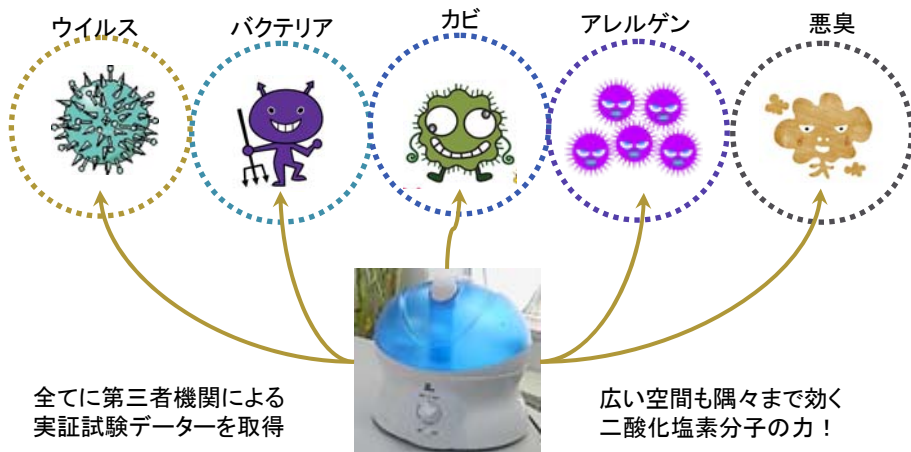

クリーンな室内空間を醸成！ CL02霧化器 レンタル事業企画

1 背景	2 コンセプト	3 機器サービス内容
<p>感染症・カビ・臭い・アレルギー・ホルムアルデヒド・・・対策は年中無休</p> <ol style="list-style-type: none"> 1. 新型に限らず、インフルは必ず再来する！ 2. 年々増加の花粉症は5人に一人の国民病！ 3. カビやニオイ対策は決め手が無い！ <p>手間要らず！超簡単な装置で 日常の不快を一気に解決！</p>	<p>お手軽で簡単</p> <ol style="list-style-type: none"> 1. 一週間に一度だけ、水とCL02発生錠剤を補給するだけの手軽さで管理ストレスなし！ 2. 風邪やインフル、あらゆるウイルスやカビ菌・細菌類やニオイの元を撃退！ 3. 飛来する花粉やハウスダスト・ホルムアルデヒドなどのアレルギーを分解！ <p>ミストサーバー(商標登録)</p>	<p>ノーリスク</p> <ol style="list-style-type: none"> 1. 機器を完全無償レンタル！ 2. 1ヶ月間の無料お試しだから安心！ 3. 機器トラブルには無条件交換で対応！ 4. 1年間継続ご使用後は機器を無償譲渡！ <p>○ お試しは無条件 ○ 契約期間は6ヶ月ごとに更新</p>

「試して安心」

二酸化塩素分子(CL02)の効力実感

「使って安心」

- エアコンからの肌乾燥を防ぎ潤いのある快適さ
- 生活を汚染する5つの不快を駆除
- 自宅から職場までどこでも使える
- 薬剤は月々僅か

悪玉五人衆を撃退

清潔で安心な生活空間を！

場 所	テーマ	ポイント
自 宅	生活空間での感染リスクを低減と清浄化	妊産婦の室内
オフィス	花粉・インフルエンザ対策と労働環境の向上	コールセンター
医 院	ドクターの感染リスク低減や待合での感染防止	診察室・待合室
老 健	重症化しやすい老人の感染を予防	集合フロア・室内

装 置	大まかな機能
機 器	貯水量6リットル:50%運転で一週間連日運転が可能(一日8時間)
錠 剤	二酸化塩素発生錠剤:迅速に水に溶解し1週間の持続効果がある

※世界初の二酸化塩素分子拡散器 レンタル事業
コーベ・ビオケミア株式会社